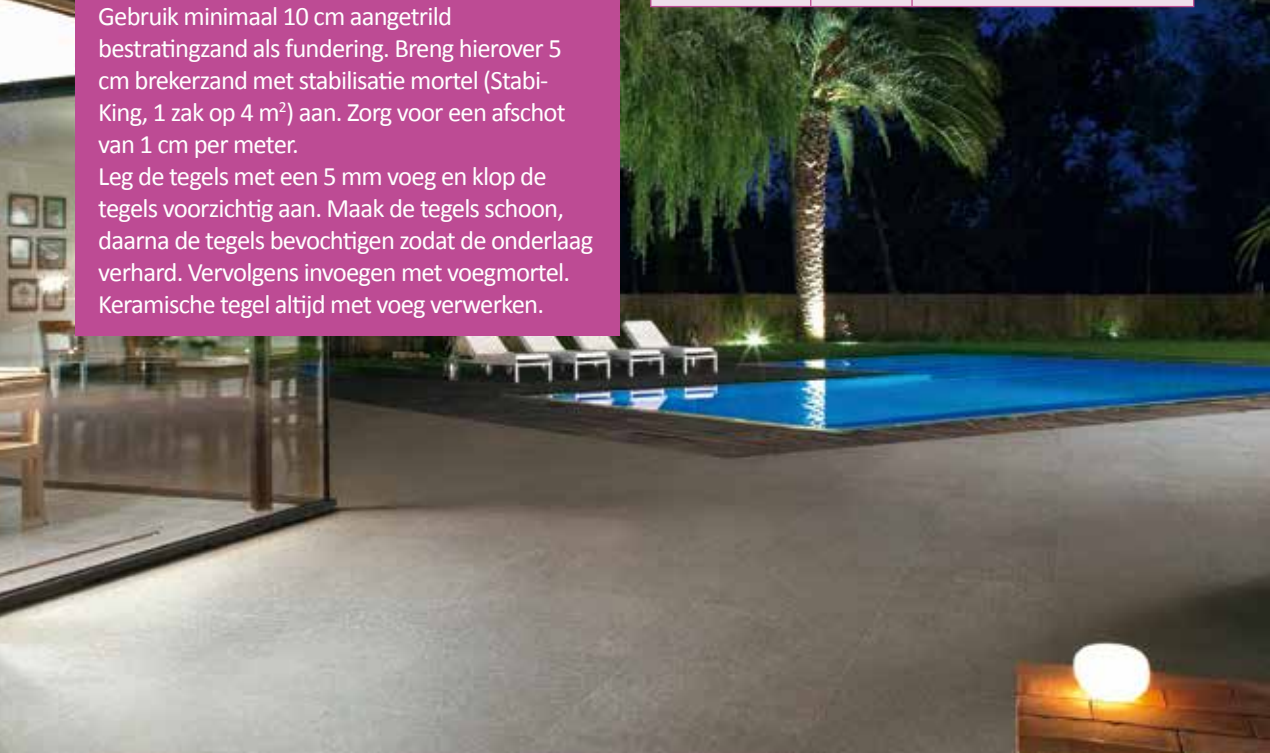

KERAMISCHE TEGELS:

- Kleurvast
- Krasbestendig
- Onderhoudsvriendelijk
- Duurzaam
- Door de geringe opbouwhoogte en gewicht is de tegel ideaal voor bijvoorbeeld dakterras of terrasrenovatie

LEGVOORSCHRIFTEN:

Gebruik minimaal 10 cm aangetrild bestratingzand als fundering. Breng hierover 5 cm brekerzand met stabilisatie mortel (Stabi-King, 1 zak op 4 m²) aan. Zorg voor een afschot van 1 cm per meter.

Leg de tegels met een 5 mm voeg en klop de tegels voorzichtig aan. Maak de tegels schoon, daarna de tegels bevochtigen zodat de onderlaag verhard. Vervolgens invoegen met voegmortel. Keramische tegel altijd met voeg verwerken.

KERAMISCHE TEGELS

Kleur	Artikel nummer	60 x 60 x 2 cm
A. Beige	tk2960	39,95 p/m²
B. Loam	tk7260	43,95 p/m²
C. Tobacco	tk1860	43,95 p/m²
D. Shells	tk3160	43,95 p/m²
E. Gothic	tk7060	43,95 p/m²
F. Spotted Black	tk2560	43,95 p/m²