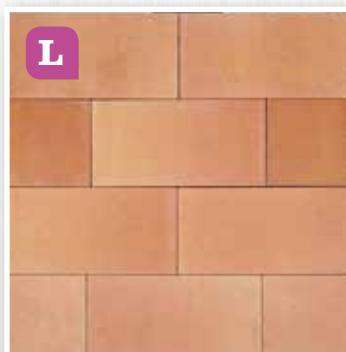

SMARTTON WAVE

- Structuur oppervlak (wave)
- Strakke randafwerking
- Afstandhouder van 2 mm
- Hydrofobe deklaag (water- en vuilafstotend)
- Top protect easy clean behandeling