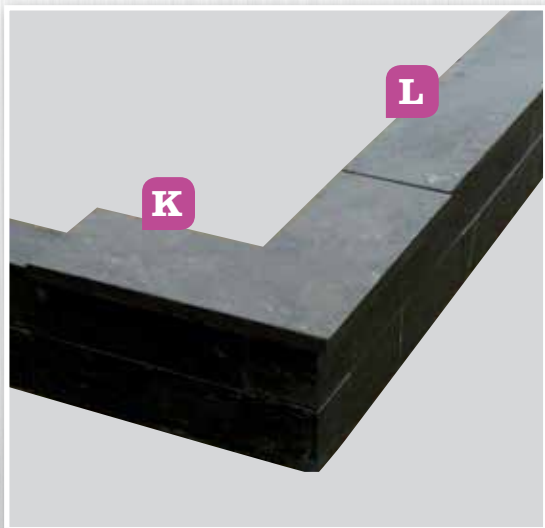

M. SPOTTED BLUESTONE BANK

Artikel nr. ca. l x b x h prijs per stuk
NSBB12 120 x 35 x 50 cm 159,00