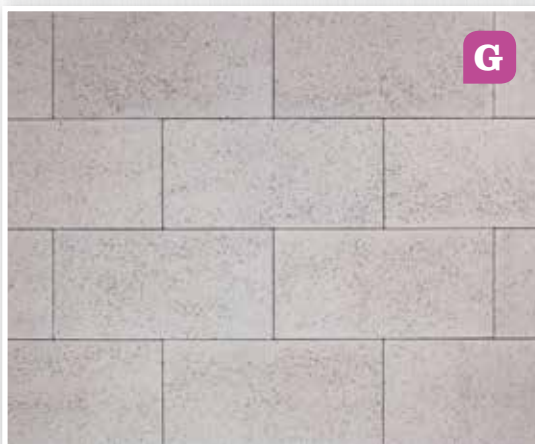

ELITON

- Natuursteen deklaag
- Gestraald en geborsteld oppervlak

- Strakke randafwerking
- Afstandhouder van 2 mm
- Hydrofobe deklaag (water- en vuilafstotend)
- Top protect easy clean behandeling

ELITON

Kleur	10 x 30 x 6 cm ca. 12 m² per pak	20 x 30 x 6 cm ca. 12 m² per pak	30 x 60 x 6 cm ca. 10,8 m² per pak	60 x 60 x 6 cm ca. 7,2 m² per pak	90 x 60 x 6 cm ca. 10,8 m² per pak	Groot wildverband* ca. 7,2 m² per pak
E. Montagne Noir	28,95 p/m²	28,95 p/m²	29,95 p/m²	33,95 p/m²	37,95 p/m²	37,95 p/m²
F. Andes	27,95 p/m²	27,95 p/m²	28,95 p/m²	32,95 p/m²	36,95 p/m²	36,95 p/m²
G. Himalaya	27,95 p/m²	27,95 p/m²	28,95 p/m²	32,95 p/m²	36,95 p/m²	36,95 p/m²
H. Mount Vancouver	27,95 p/m²	27,95 p/m²	28,95 p/m²	32,95 p/m²	36,95 p/m²	36,95 p/m²

* Afmetingen wildverband: 30 x 30, 30 x 60 en 60 x 60 cm. Dikte 6 cm.

Op bestelling leverbaar, levertijd 5-10 werkdagen. Prijzen zijn gebaseerd op volle pallets. Per mini verpakking € 15,00 handelingskosten.