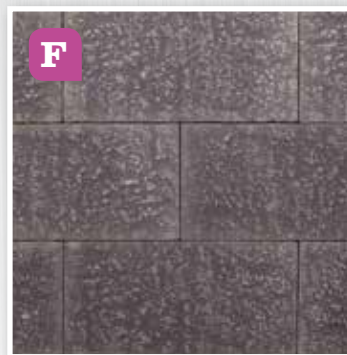

AGETON

Kleur	10 x 30 x 6 cm ca. 12 m² per pak	20 x 30 x 6 cm ca. 12 m² per pak	30 x 60 x 6 cm ca. 10,8 m² per pak	60 x 60 x 6 cm ca. 7,2 m² per pak	90 x 60 x 6 cm ca. 10,8 m² per pak
A. Mount Everest	21,50 p/m²	21,50 p/m²	22,50 p/m²	26,95 p/m²	29,95 p/m²
B. Matterhorn	21,50 p/m²	21,50 p/m²	22,50 p/m²	26,95 p/m²	29,95 p/m²
C. Kilimanjaro	21,50 p/m²	21,50 p/m²	22,50 p/m²	26,95 p/m²	29,95 p/m²
D. Rocky Mountains	21,50 p/m²	21,50 p/m²	22,50 p/m²	26,95 p/m²	29,95 p/m²
E. Mont Blanc	21,50 p/m²	21,50 p/m²	22,50 p/m²	26,95 p/m²	29,95 p/m²

AGETON WAVE

Kleur	30 x 60 x 6 cm ca. 10,8 m² per pak	60 x 60 x 6 cm ca. 7,2 m² per pak
F. Mount Everest	22,50 p/m²	26,95 p/m²
G. Matterhorn	22,50 p/m²	26,95 p/m²
H. Kilimanjaro	22,50 p/m²	26,95 p/m²
I. Rocky Mountains	22,50 p/m²	26,95 p/m²
J. Mont Blanc	22,50 p/m²	26,95 p/m²

AGETON NATURE WAVE

Kleur	Klein wildverband* ca. 11 m² per pak
Mount Everest	29,50 p/m²
Matterhorn	29,50 p/m²
Kilimanjaro	29,50 p/m²
Rocky Mountains	29,50 p/m²
Mont Blanc	29,50 p/m²

Op bestelling leverbaar, levertijd 5-10 werkdagen. Prijzen zijn gebaseerd op volle pallets. Per mini verpakking € 15,00 handelingskosten.

* Afmetingen wildverband: 30 x 15, 30 x 30, 30 x 45 en 30 x 60. Dikte 6 cm