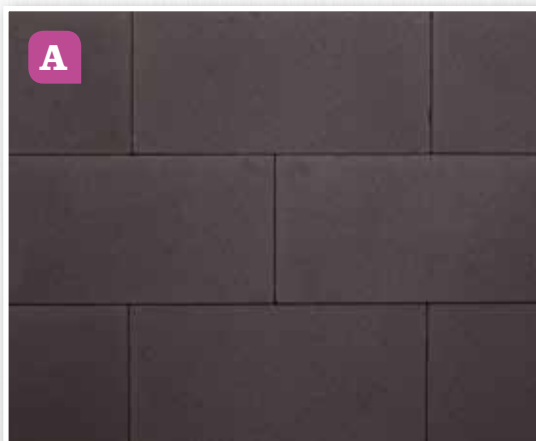

STRAHLTON

- Gestraalde soft touch deklaag
- Strakke randafwerking
- Afstandhouder van 2 mm
- Hydrofobe deklaag (water- en vuilafstotend)
- Top protect easy clean behandeling

STRAHLTON

Kleur	30 x 60 x 6 cm ca. 10,8 m² per pak	60 x 60 x 6 cm ca. 7,2 m² per pak
A. Mount Everest	24,95 p/m²	29,95 p/m²
B. Matterhorn	24,95 p/m²	29,95 p/m²
C. Mount Kenia	24,95 p/m²	29,95 p/m²
D. Kilimanjaro	24,95 p/m²	29,95 p/m²

* Op bestelling leverbaar, levertijd 5-10 werkdagen. Prijzen zijn gebaseerd op volle pallets. Per mini verpakking € 15,00 handelingskosten.