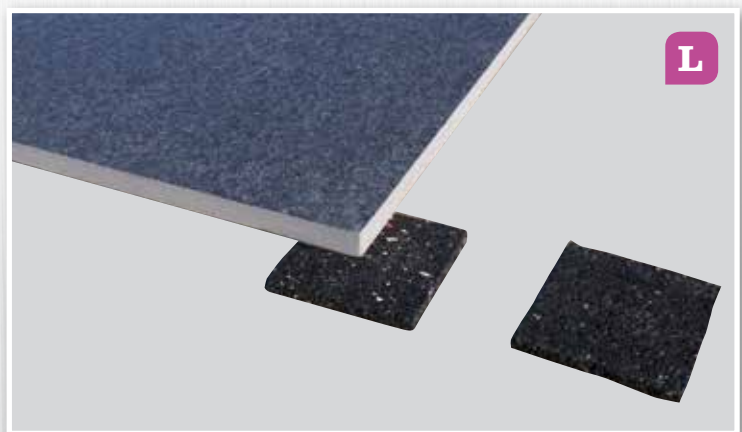

G

H

I

J

K

KERAMISCHE TEGELS MET RELIËF

Kleur	Artikel nummer	60 x 60 x 2 cm
G. Sabbia	tk8060	43,95 p/m ²
H. Terrano	tk2160	43,95 p/m ²
I. Spice	tk1060	43,95 p/m ²
J. Tide	tk7160	43,95 p/m ²
K. Graphite	tk1260	43,95 p/m ²